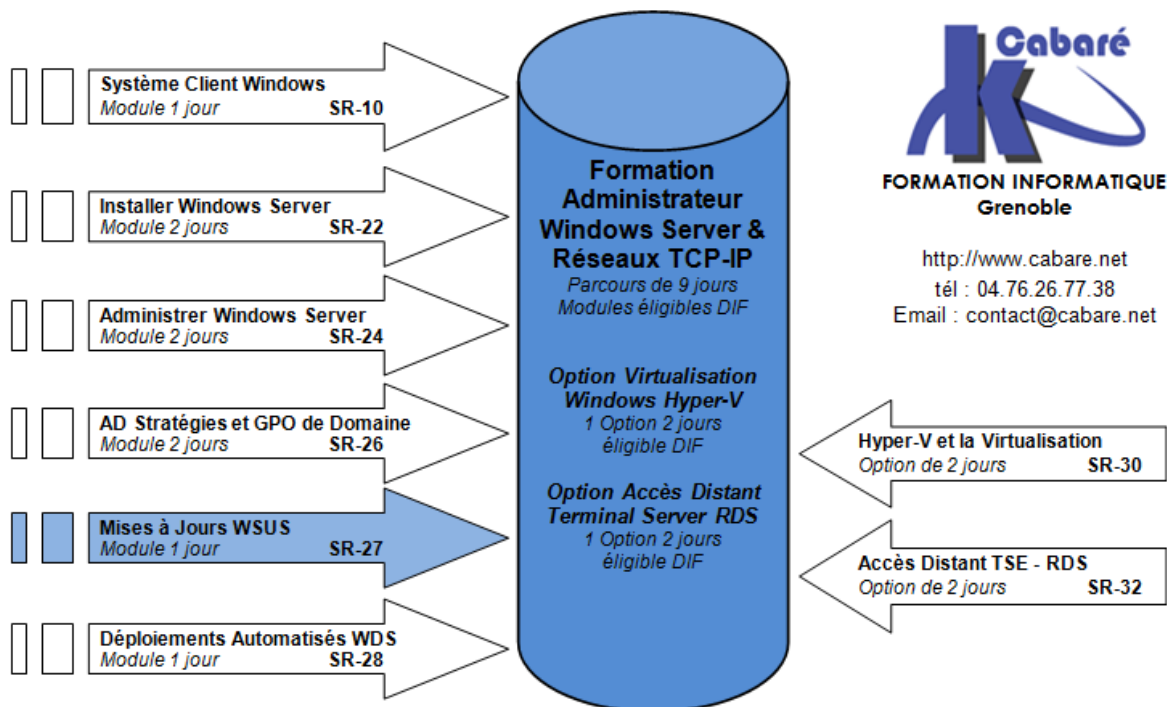

Formation WSUS Windows Server Update Services

Notre Point de Vue

- Ce stage permet de gérer le mécanisme Windows Update des postes Windows... En installant un Serveur WSUS (en téléchargement libre chez Microsoft) il est très simple de décider si on applique ou non telle Mise à Jour, et de superviser sa bonne installation sur les postes... Vous ne voulez pas déployer la Mise à Jour d'un Windows Média Player ou du nouveau Internet Explorer ? Vous voulez absolument installer cette mise a jour de sécurité critique ? Dans quel état se trouve cet ordinateur éloigné ? s'est-il connecté récemment ? Ce stage pratique vous apprendra à via WSUS à répondre à toutes ces questions concrètes! En plus vous fiabiliserez votre réseau. Un "Plus gratuit" et très pratique de chez Microsoft, pourquoi ne pas en profiter ?...
- Le stagiaire monte un domaine, et intègre son serveur WSUS dans le domaine.

Parcours Administrateur Windows Server & Réseaux TCP-IP

Formation Informatique à Grenoble depuis 1994

<http://www.cabare.net> - contact@cabare.net - Tel: 04.76.26.77.38

Membre de Grenoble Alpes Formation <http://www.grenoble-alpes-formation.com>